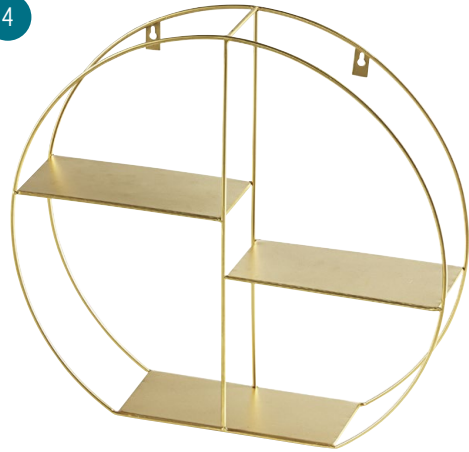

5

1 | TEELICHT- HALTER

8165450305
je 6,99 Euro
ab Sept. 2021

2 | TEPPICH

8151450318
29,99 Euro
ab Sept. 2021

3 | SPIEGEL

8162740901
15,99 Euro
ab Sept. 2021

4 | WANDREGAL